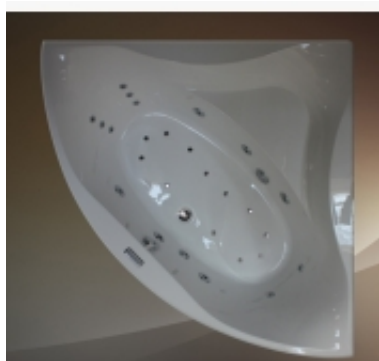

Link do produktu: <http://zrelaksujsie.com.pl/aquapeutic-lisa-wanna-z-hydromasazem-p-22.html>

## Aquapeutic Lisa - wanna z hydromasażem

Cena **6 400,00 zł**

Dostępność **Dostępny**

### Opis produktu

Wymiar: 154 x 154 x 61cm,  
Wanna narożna, asymetryczna, 2-osobowa.  
Zasilanie: Pompa wodna 1,5HP

Mikrodysza wodna strumieniowa

Mikrodysza wodna rotacyjna

Dysza wodna MaxJet

Chromoterapia

#### Wyposażenie wanny z hydromasażem Aquapeu

- Pompa wodna Whirepool 1,5hP
- zasilanie elektryczne 220~240V/50~60Hz
- wielofunkcyjny włącznik elektroniczny
- chromoterapia z funkcją wyboru koloru
- przeszklony front wanny
- generator ozonu
- pilot
- radio
- dysze wodne 6 sztuk
- przykręcane zagłówki
- konstrukcja z nierdzewnej stali
- syfon przelewowy z korkiem automatycznym
- prysznic
- obudowa frontowa z półką na kosmetyki
- wyprofilowane dno wanny